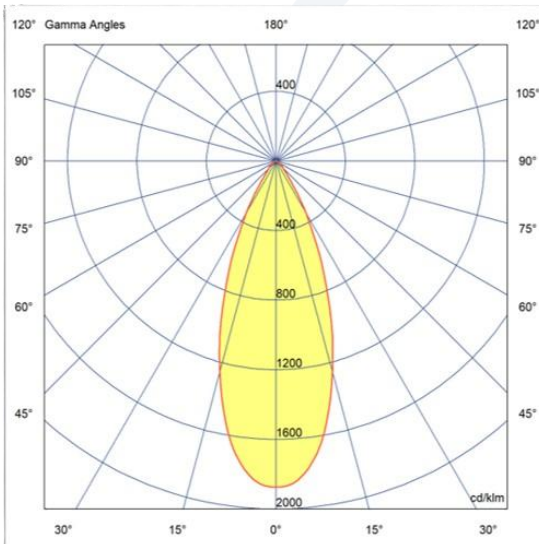

EVOLIGHT[®]
ILUMINAÇÃO

LINHA DECORATIVA

PLAFON DECOR | 100258-SPP30

DESCRIÇÃO:

- Plafon decorativo de sobrepor.
- Corpo fabricado em ABS.
- Acabamento com pintura na cor preto.

FOTOMETRIA:

CARACTERÍSTICAS DE FUNCIONAMENTO:

CÓDIGO	100258-SPP30
FONTE DE LUZ	LAMP PAR 16
POTÊNCIA	6W
FLUXO LED	475lm
FLUXO LUMINÁRIA*	475lm
TEMP DE COR	3000K
TENSÃO	100-240v
VIDA ÚTIL (HORAS)	25.000 (55°C)
IRC	>80
FATOR DE POTÊNCIA	>0.7
ÂNGULO DE ABERTURA	36°
GRAU DE PROTEÇÃO	IP20